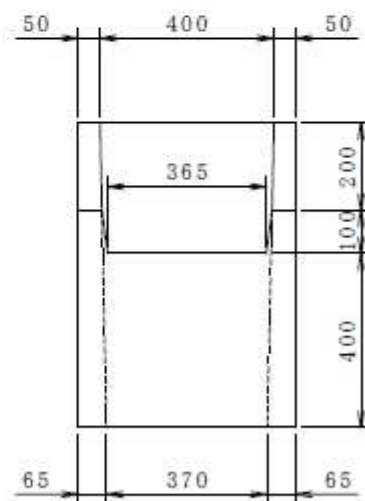

給水機 2号型 前出し・横出し

2号 (前出し)
119kg

2号 (横出し)
121kg

給水機 2号型 底版

給水機用底版 2号用
24kg