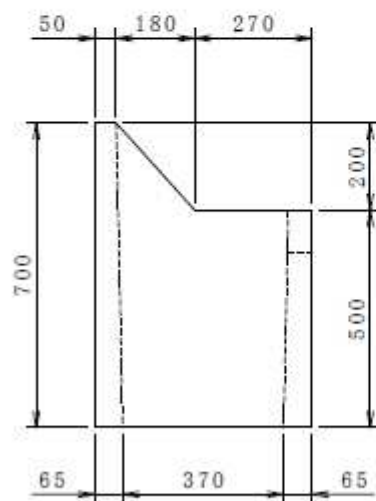

給水機 2号型 前出し・横出し

2号 (前出し)
119kg

2号 (横出し)
121kg

給水機 2号型 底版

給水機用底版 2号用
24kg