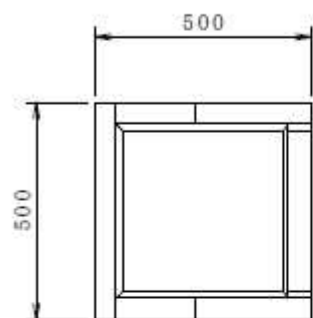

給水機 2号型 前出し・横出し

2号 (前出し)
119kg

2号 (横出し)
121kg

給水機 2号型 底版

給水機用底版 2号用
24kg