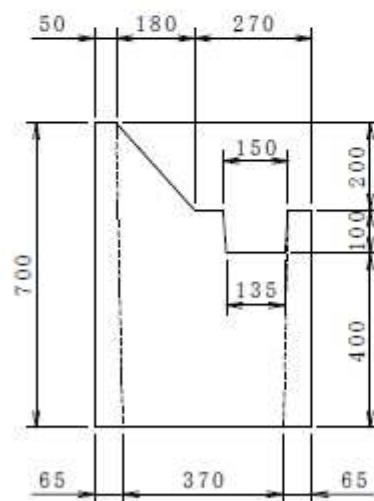

給水機 2号型 前出し・横出し

2号 (前出し)
119kg

2号 (横出し)
121kg

給水機 2号型 底版

給水機用底版 2号用
24kg