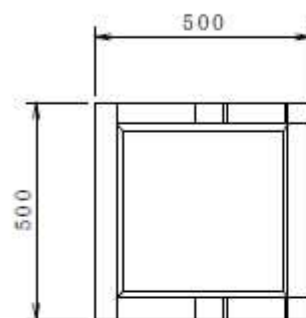

給水機 2号型 前出し・横出し

2号 (前出し)
119kg

2号 (横出し)
121kg

給水機 2号型 底版

給水機用底版 2号用
24kg