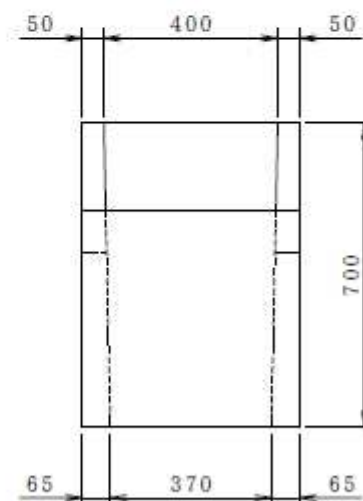

給水機 2号型 前出し・横出し

2号 (前出し)
119kg

2号 (横出し)
121kg

給水機 2号型 底版

給水機用底版 2号用
24kg