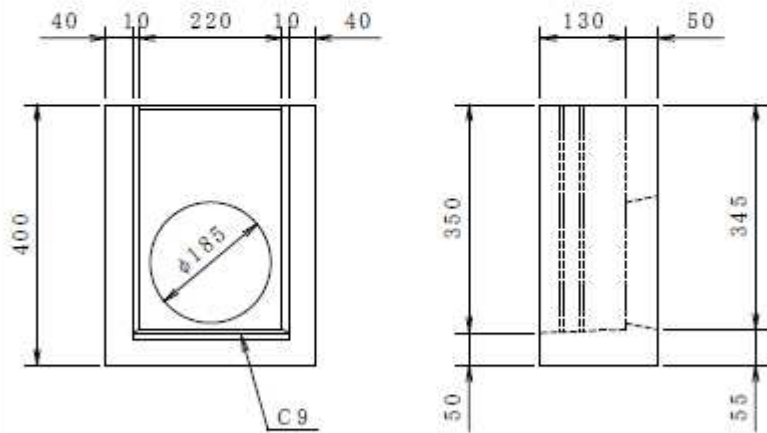

排水舌口槽 2·3号

2号
26kg

3号
35kg

排水舌口梯4号

4号
46kg