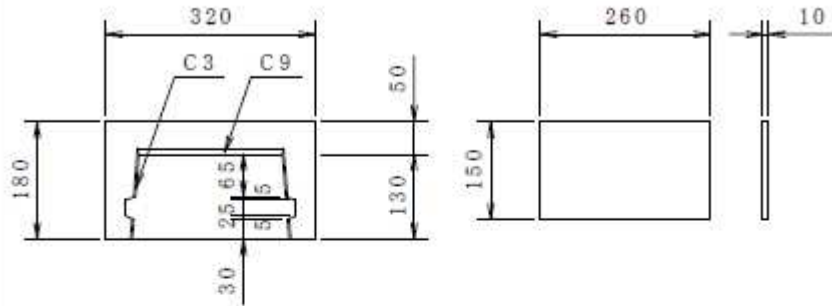

排水舌口槽 2·3号

2号
26kg

3号
35kg

排水舌口梯4号

4号
46kg