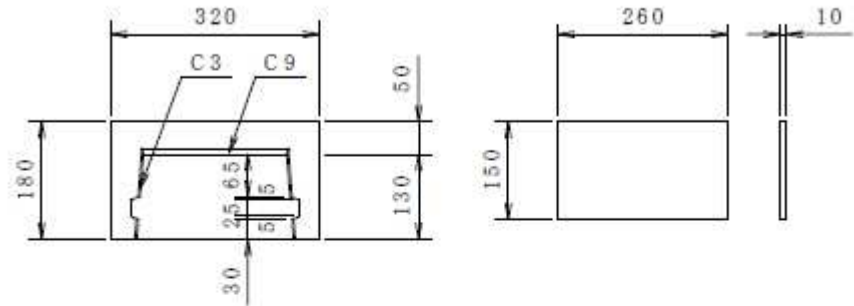

排水舌口槽 2·3号

2号
26kg

3号
35kg

排水舌口梯4号

4号
46kg