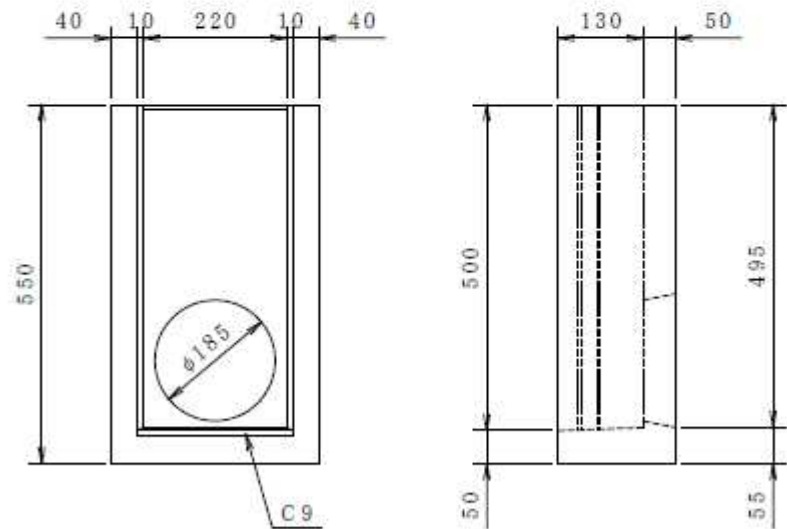

排水舌口槽 2·3号

2号
26kg

3号
35kg

排水舌口梯4号

4号
46kg