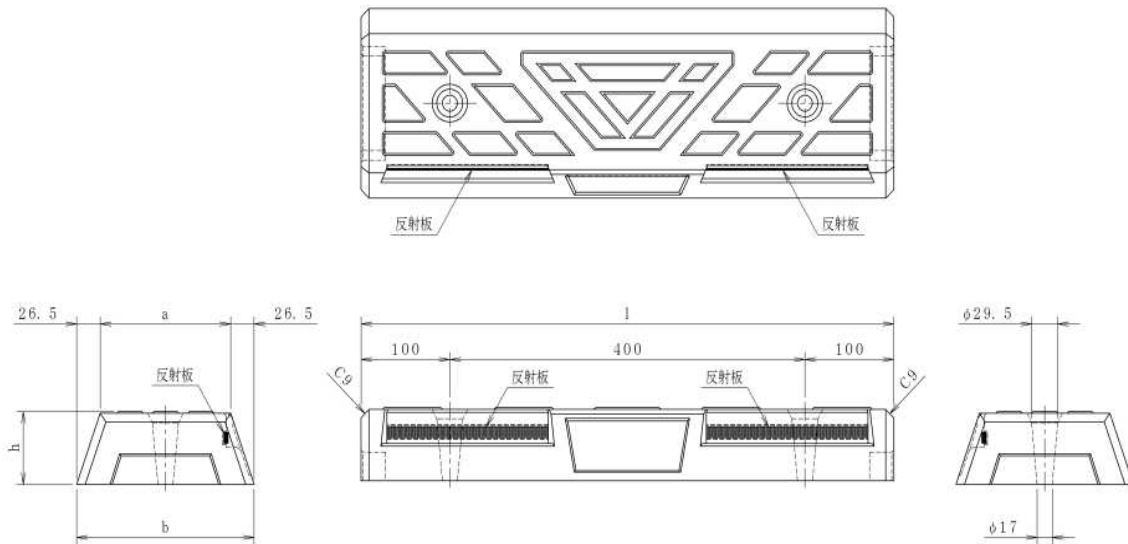

車止めブロック

NT車止めローダウン型80R

NT車止めブロック

呼び名	寸法 (mm)				参考重量 (kg)
	a	b	h	l	
NT車止めブロック80R	147	200	77	600	18
NT式車止めブロック	75	180	110	600	21