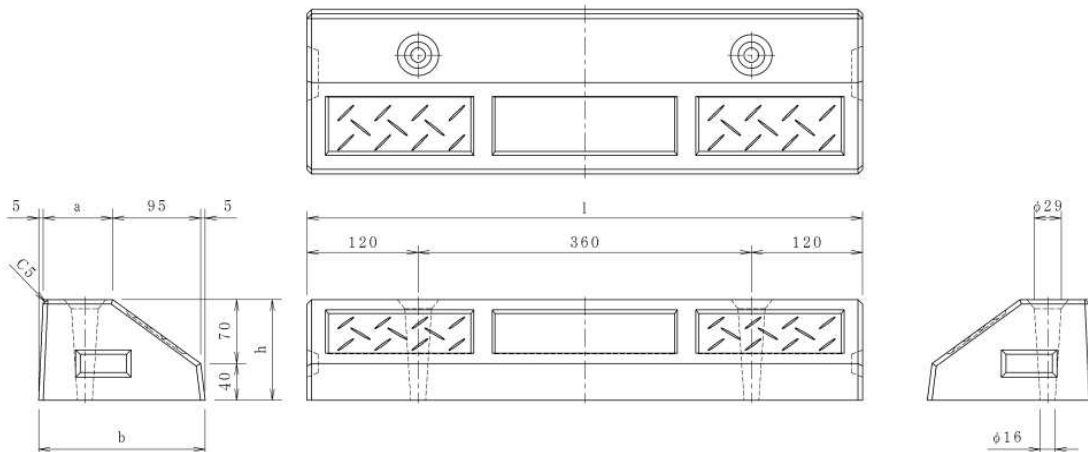

車止めブロック

NT車止めローダウン型80R

NT車止めブロック

呼び名	寸法 (mm)				参考重量 (kg)
	a	b	h	l	
NT車止めブロック80R	147	200	77	600	18
NT式車止めブロック	75	180	110	600	21